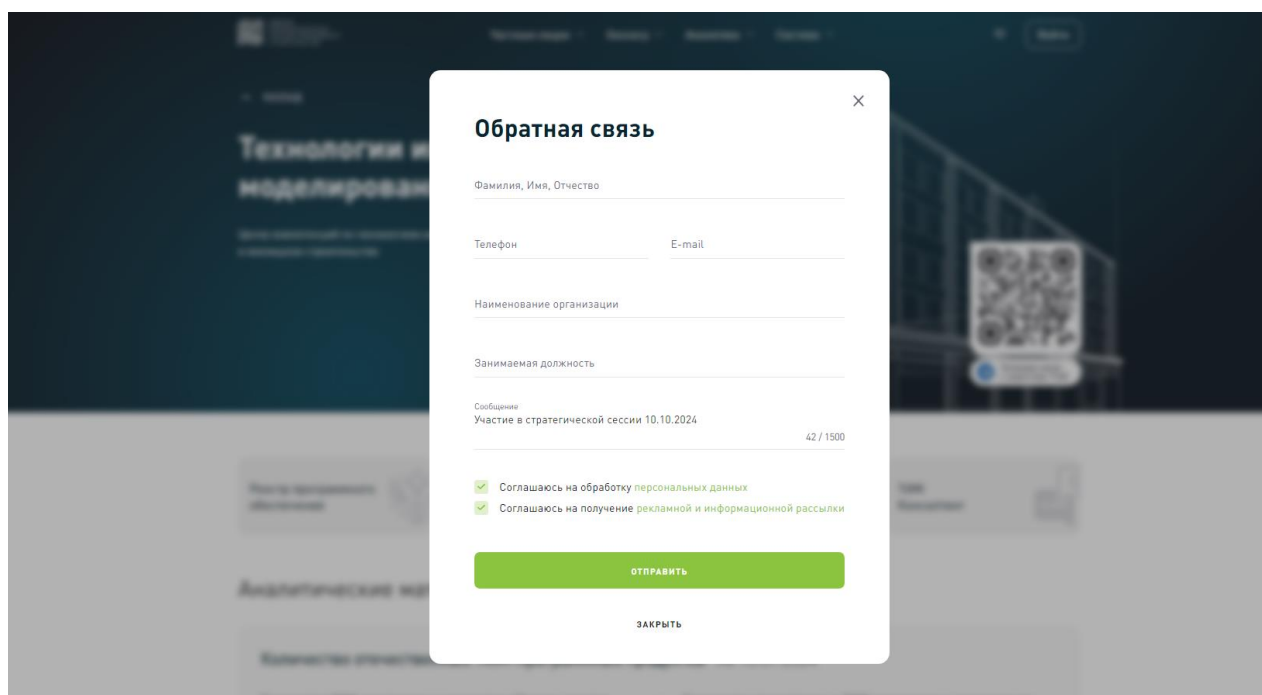

6. Нажмите кнопку **ОТПРАВИТЬ**