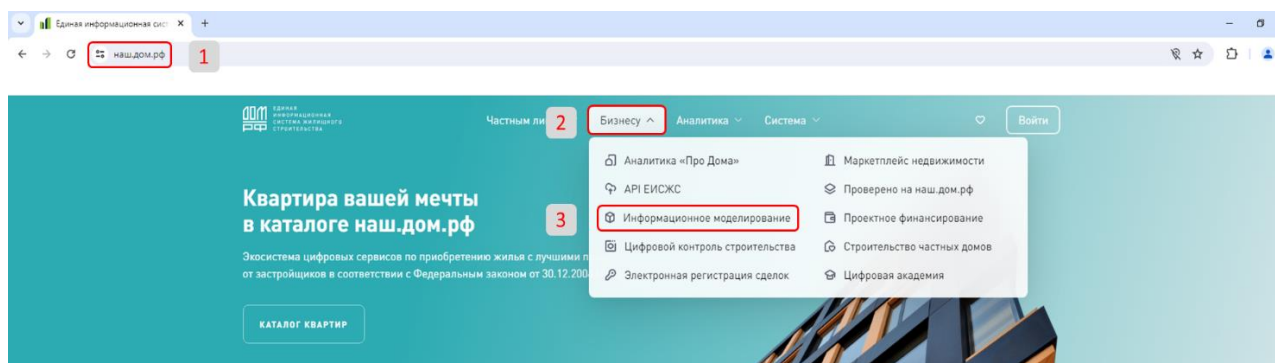

ИНСТРУКЦИЯ ПО РЕГИСТРАЦИИ НА СТРАТЕГИЧЕСКУЮ СЕССИЮ

1. Перейдите на портал **НАШ.ДОМ.РФ**
2. Откройте список **БИЗНЕСУ**
3. Выберите **ИНФОРМАЦИОННОЕ МОДЕЛИРОВАНИЕ**

4. Перейдите к форме обратной связи **НАПИСАТЬ НАМ**